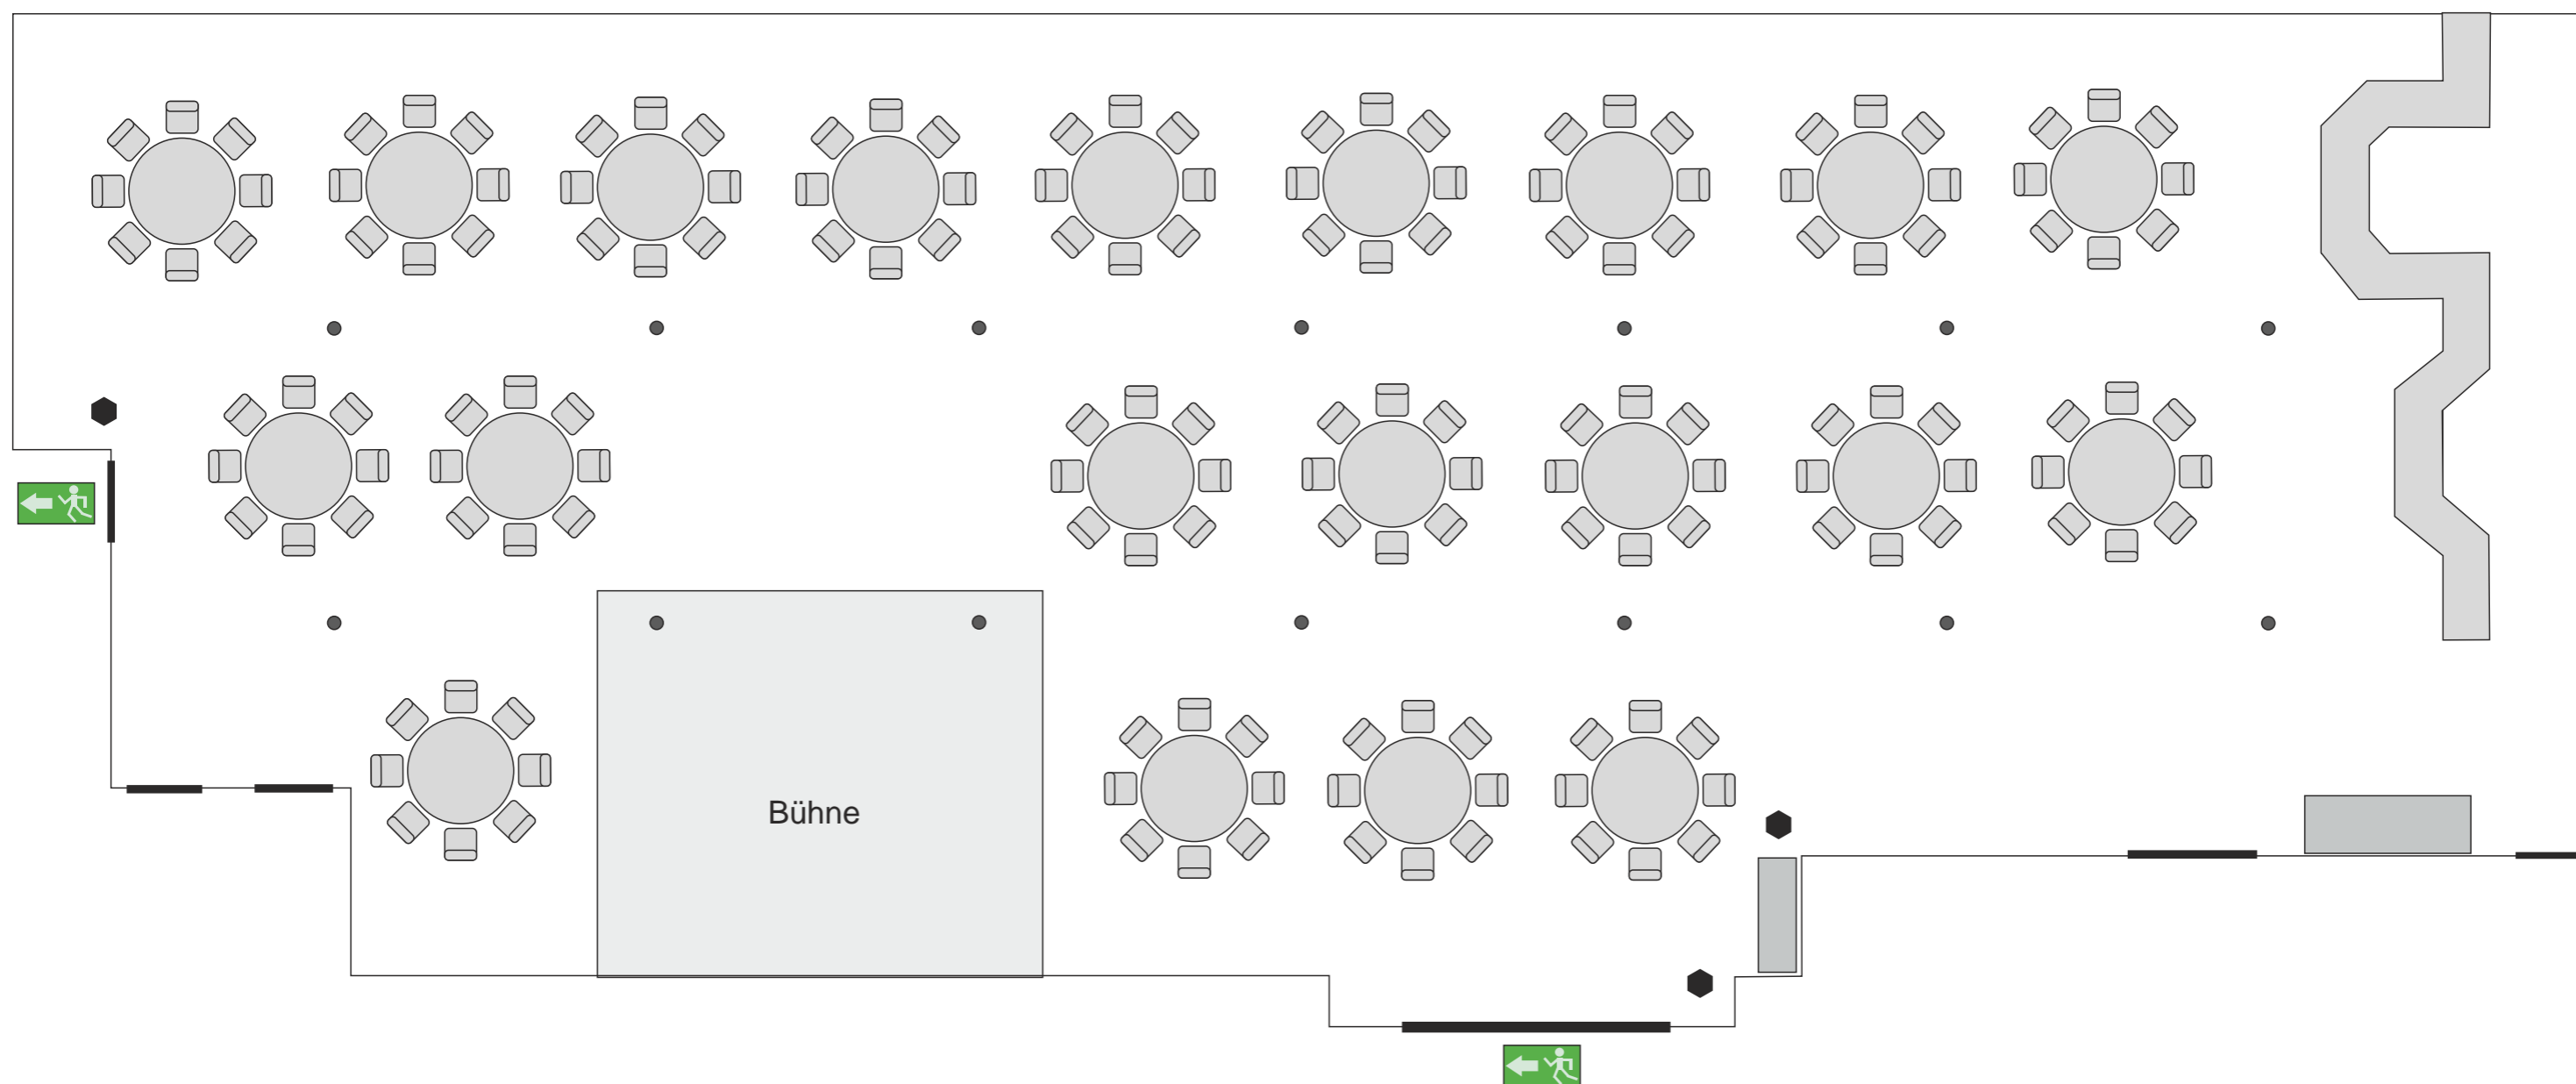

ALTER SPEICHER GUT WENSIN

Eine ddt-Location

160 Personen
Bankettische 160cm á 8 Personen